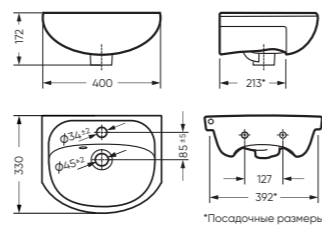

## УМЫВАЛЬНИК

МАНГО 40 400 x 172 x 330

Комплектация: умывальник,  
кольцо перелива  
Тип: мебельный умывальник  
Способ монтажа: тумба  
Вес в упаковке: 7,64 кг

WB.FN/Mango/40-C/WHT.G

Унитаз-компакт СТАНДАРТ | Умывальник МАНГО 40 | Тумба МАНГО-02 (стр. 86)  
Керамогранит graso.ru