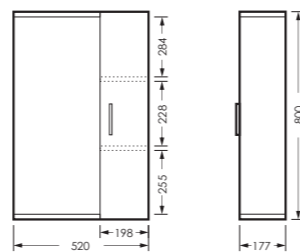

клас ИДЕАЛ

комплект мебели

зеркальный шкаф клас ИДЕАЛ 55
520 x 800 x 177

IDLSAMR56019W1

тумба клас ИДЕАЛ 55
520 x 820 x 326

IDLSACW56013F2

ПОСТАВКА:
в разобранном виде

умывальник
РЕАЛ 56

WB.FN/Real/56-C/WHT.G

Унитаз-компакт ИДЕАЛ | Умывальник РЕАЛ 56 УП | Зеркальный шкаф клас ИДЕАЛ | Тумба клас ИДЕАЛ
Керамогранит grasaro.ru, kerranova.ru