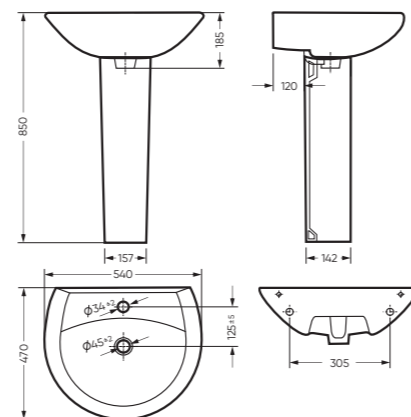

УМЫВАЛЬНИК

АТТИКА 55

540 x 185 x 470 умывальник
157 x 690 x 142 пьедестал

Комплектация: умывальник,
кольцо перелива

Тип: пьедестальный умывальник

Способ монтажа: пьедестал

Вес умывальника в упаковке: 13,17 кг

Вес пьедестала в упаковке: 9,16 кг

WB,PD/Attica/55-C/WHT.G УМЫВАЛЬНИК
PD,FS/Attica/N/WHT.G ПЬЕДЕСТАЛ

Унитаз-компакт АТТИКА | Умывальник АТТИКА 48
Керамогранит graso.ru